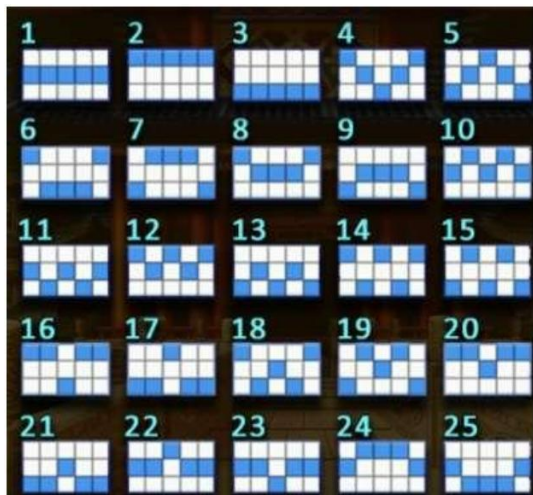

LINEE DI VINCITA

Simbolo Sole / Simbolo Sole Rosso

Il simbolo **Sole** / **Sole Rosso** può sostituire qualsiasi altro simbolo, ad eccezione dei simboli **Scatter** e **Luna**, per ottenere la migliore combinazione possibile.

Simbolo Luna

- Compare solo sui rulli 1 e 2.

Scatter

3 o più simboli **Scatter** ovunque attivano la **Funzione Partite Gratis**.

Funzione Full Moon™

Quando uno o più simboli **Luna**, **Sole** o **Sole Rosso** si fermano su ogni rullo, viene attivata la funzione **Full Moon™**.

Ogni simbolo **Luna** che ha attivato la funzione potrebbe avere il Bonus **Major**, il Bonus **Minor**, il Bonus **Mini** o un premio in denaro.

Ogni simbolo **Sole** che ha attivato la funzione si trasforma in una **Luna** e rivela un premio in denaro.

Ogni simbolo **Sole Rosso** che ha attivato la funzione potrebbe assegnare il Bonus **Grand**, il Bonus **Major**, il Bonus **Minor** o il Bonus **Mini**.

- Il Bonus **Grand** = 2000x la puntata totale.
- Il Bonus **Major** = 500x la puntata totale.
- Il Bonus **Minor** = 50x la puntata totale.
- Il Bonus **Mini** = 20x la puntata totale.
- I premi in denaro possono essere pari a 1x, 2x, 5x o 10x la puntata totale.

Tutti i premi mostrati sulla schermata vengono pagati dopo che tutti i **Soli** e i **Soli Rossi** hanno rivelato il proprio premio. La funzione sarà quindi completata.