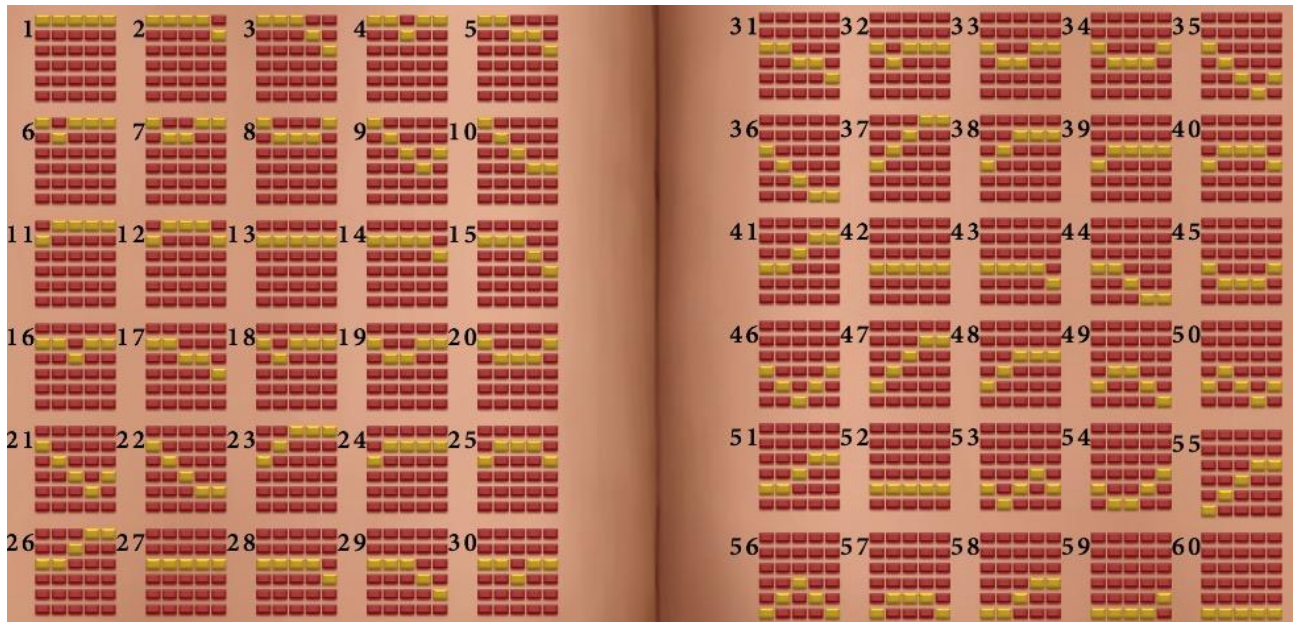

LINEE DI VINCITA

Crollo dei rulli

- Qualsiasi vincita sui rulli attiverà un crollo.
  - Tutti i simboli che partecipano a una vincita spariscono.
  - Tutti i simboli che non contribuiscono a una vincita rimangono sui rulli. Se un simbolo al di sotto di esso ha contribuito a una vincita e scompare, il simbolo che non ha contribuito scende.
  - Nuovi simboli cadranno dalla parte alta dei rulli.
  - Ogni nuova vincita causata da tale crollo, provocherà un altro crollo.
  - Quando un crollo non produce nuove vincite, non ne vengono attivati altri.
- 5 o più vincite in un singolo giro attivano la funzione **Partite Gratis**

Partite Gratis

- 5 o più vincite in un singolo giro attivano la funzione **Partite Gratis**
  - 5 vincite consecutive in un singolo giro assegnano 8 Partite Gratis.
  - 6 vincite consecutive in un singolo giro assegnano 10 Partite Gratis.
  - 7 vincite consecutive in un singolo giro assegnano 15 Partite Gratis.
  - 8 vincite consecutive in un singolo giro assegnano 20 Partite Gratis.
  - 9 vincite consecutive in un singolo giro assegnano 30 Partite Gratis.
  - 10 vincite consecutive in un singolo giro assegnano 50 Partite Gratis.
- Quando un simbolo **BOOK OF WILD** si ferma sui rulli durante le **Partite Gratis**, tutti i simboli a vincita bassa vengono rimossi dai rulli per le serie rimanenti del giro quando i rulli crollano.
- Durante le **Partite Gratis**, il numero di serie è limitato a 10.
- Questa funzione non può essere riattivata.

Nota sulle disconnessioni

- In caso di disconnessione da internet durante:
  - un giro, questo sarà completato automaticamente e le eventuali vincite saranno aggiunte al saldo;
  - una funzione Bonus o un giro attivante, il giocatore sarà automaticamente indirizzato alla funzione una volta riconnesso al gioco;
  - la modalità **Autoplay**, il giro sarà automaticamente completato ma non ne inizieranno altri.

In caso di malfunzionamento, tutte le giocate e le vincite vengono annullate

PERCENTUALE DI RESTITUZIONE (RTP)

Il valore dell'RTP teorico calcolato su base statistica è pari al 96,36%